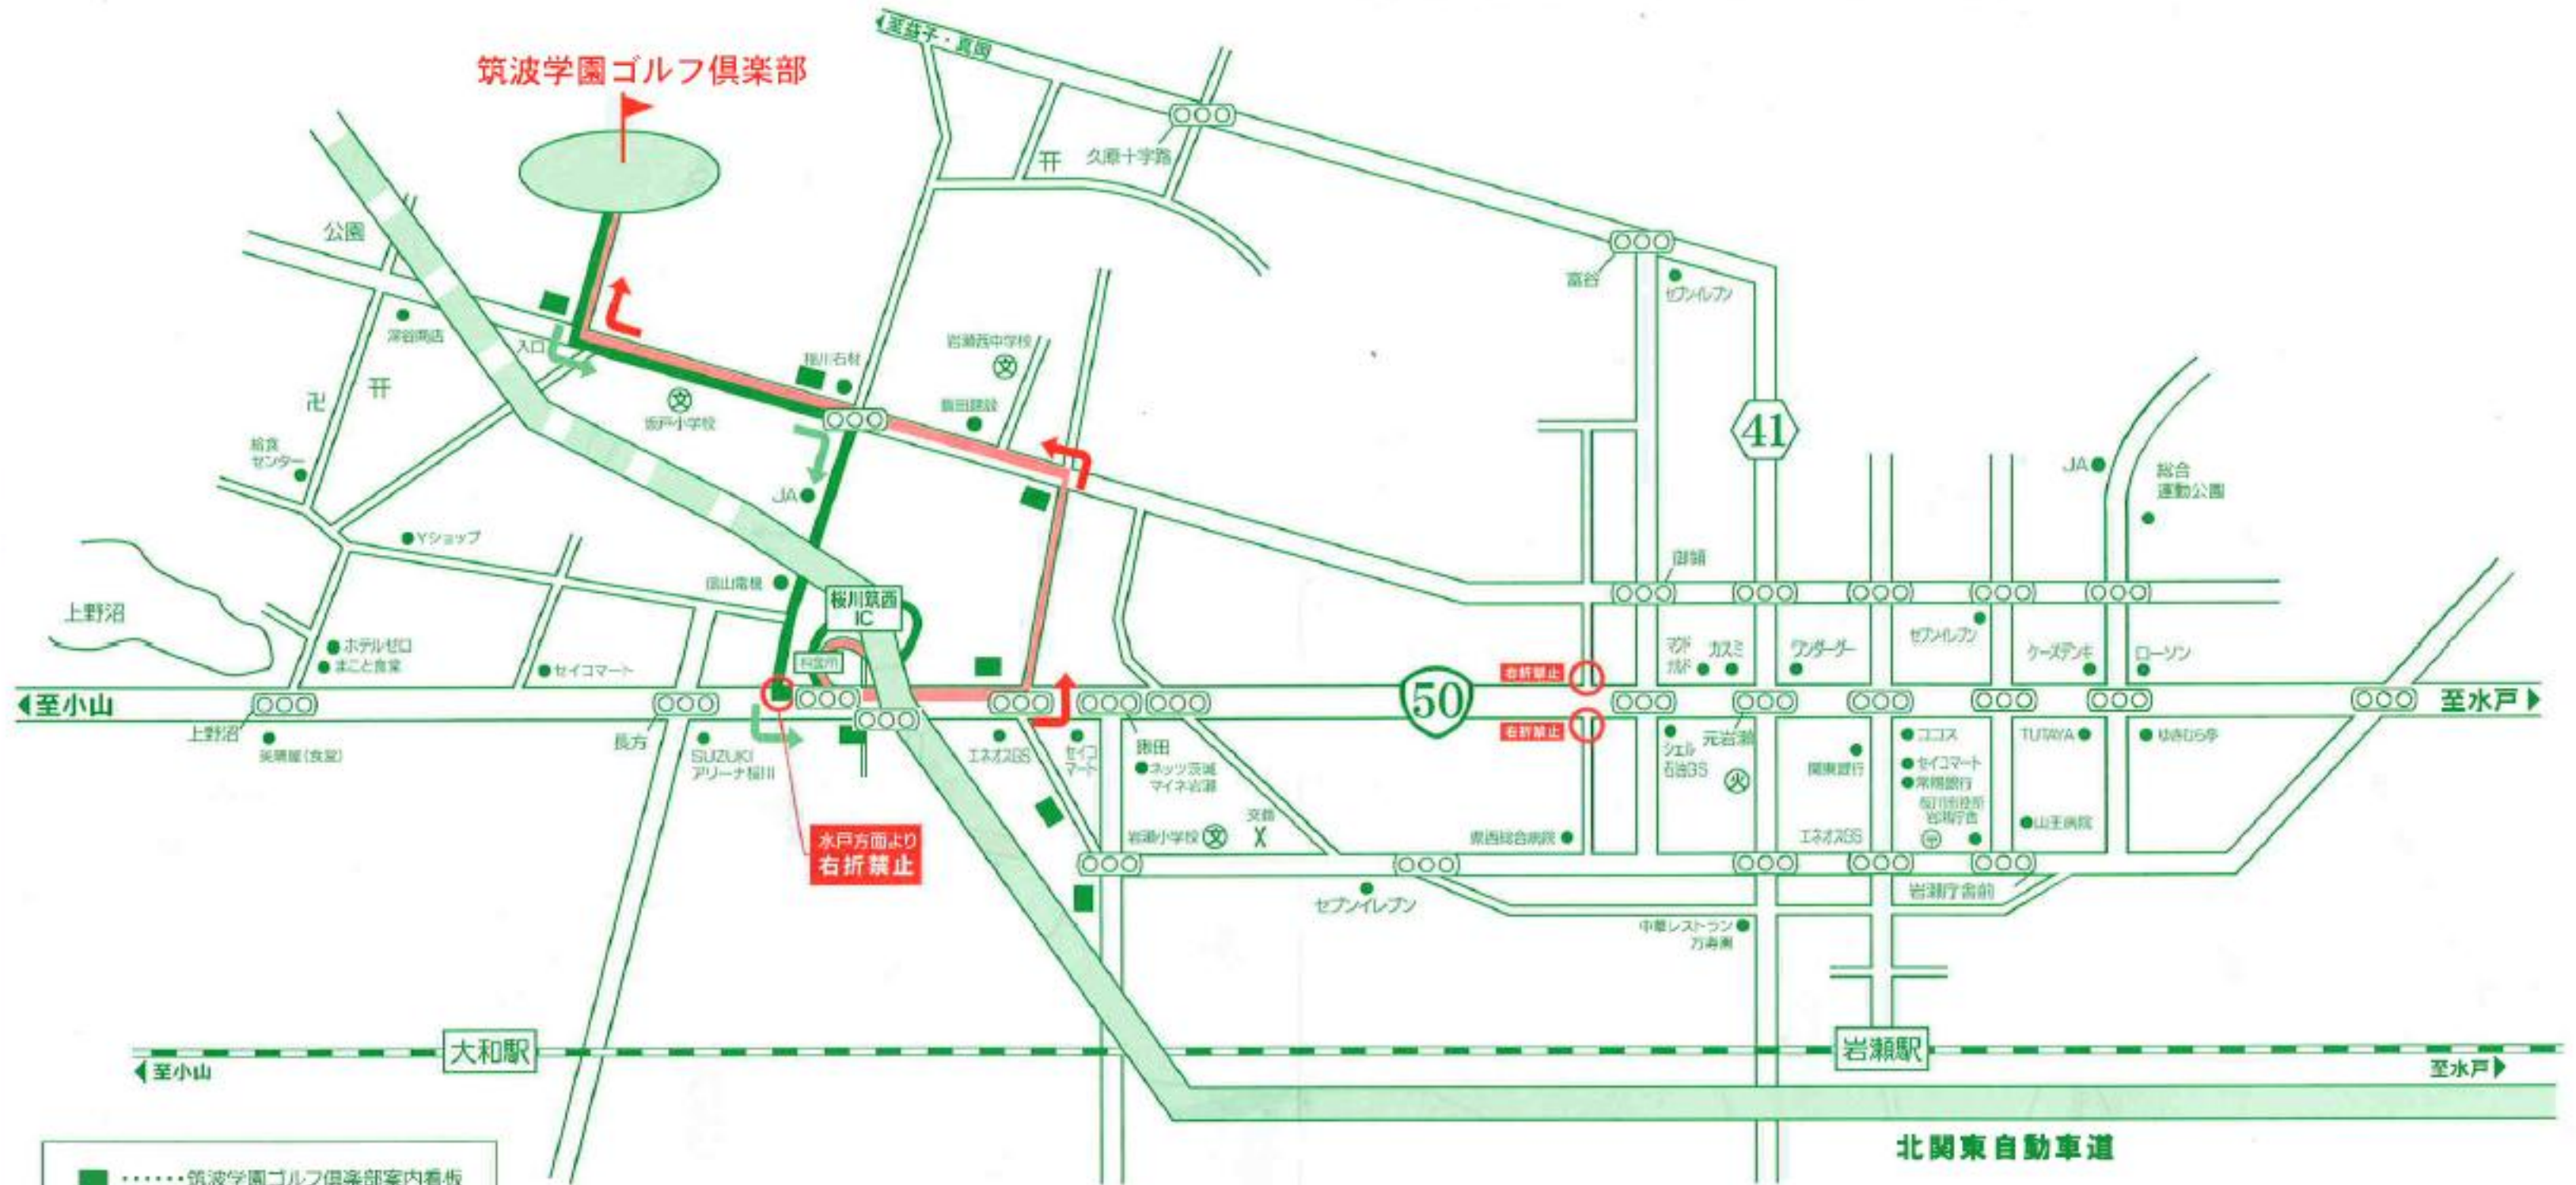

道路ご案内図

箱崎IC(首都高速) 19km → 三郷IC(常磐道・北関東自動車道) 99km → 桜川筑西IC 3km → コース

■筑波学園ゴルフ倶楽部案内看板
→行き
←帰り

筑波学園ゴルフ倶楽部

J A F
 東京 TEL 03-5730-0111
 水戸 TEL 029-244-0110

道路情報
 九段センター TEL 03-3264-1331

〒309-1221 茨城県桜川市西飯岡1312
 TEL 0296-75-5548 FAX 0296-75-5621
 HP <http://www.tggc.jp>
 Mail tggc@dune.ocn.ne.jp